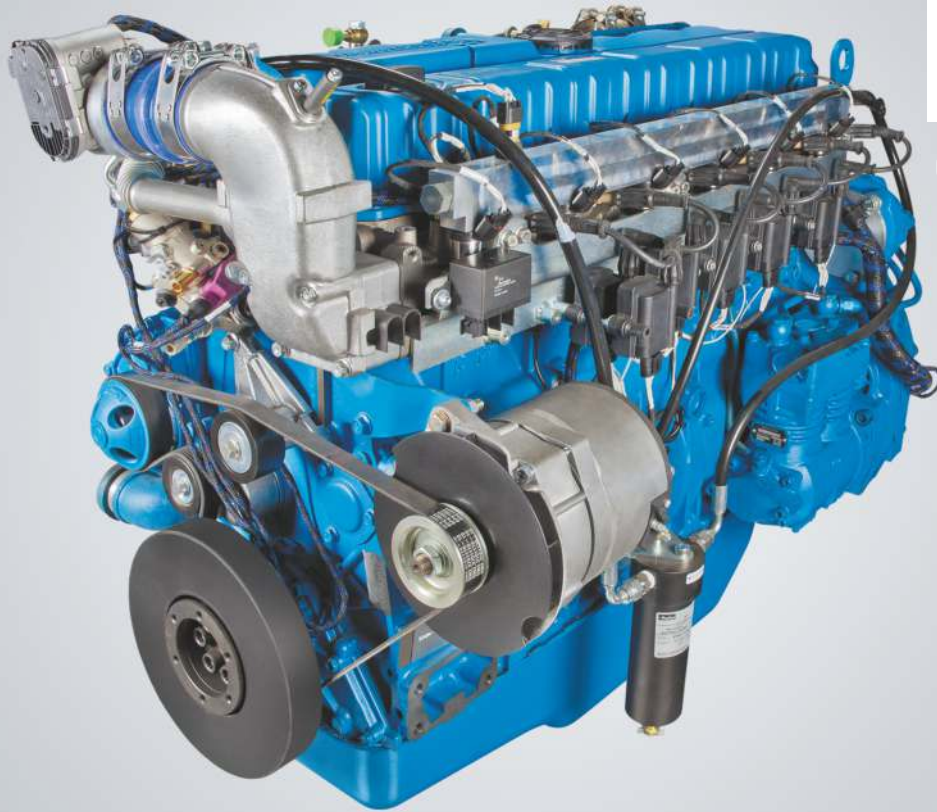

-53604 CNG

FAE

EURO 5

-530 CNG
5

Westport -

40-50%

ГАЗ
г р у п п а

-53604 CNG

	-53604	-53624	-53644
		105 128	
		6,65	
		6	
(. .)	229,4 (312)	211 (287)	191,2 (260)
(No. 85), (. .)	229 (311,4)	210 (285,6)	190 (258,4)
-1		2300	
(. .)	1236,1 (126)	1047,8 (117)	1098,7 (112)
-1	1200-1600	1100-1600	1100-1600
(. 3/ . .)	210,6 (0,312)	210,6 (0,312)	215,6 (0,320)
, %	0,1	0,1	0,1
		Westport	
		-1 000 000, - 900 000	- 800 000,
	640	640	640

6- (CNG) 5 – 018/2011,
 -530, 4- No 49-05 2 (G) - Euro 5
 " " 12. L/NG-HL () NG-H/NG –
 euro-5
 -530 CNG euro-5
 Westport -
 : EGR ()
 () , Borg Warner " "
 Westport – WP-580
 Federal Mogul
 Westport,
 Bosch, Marshall