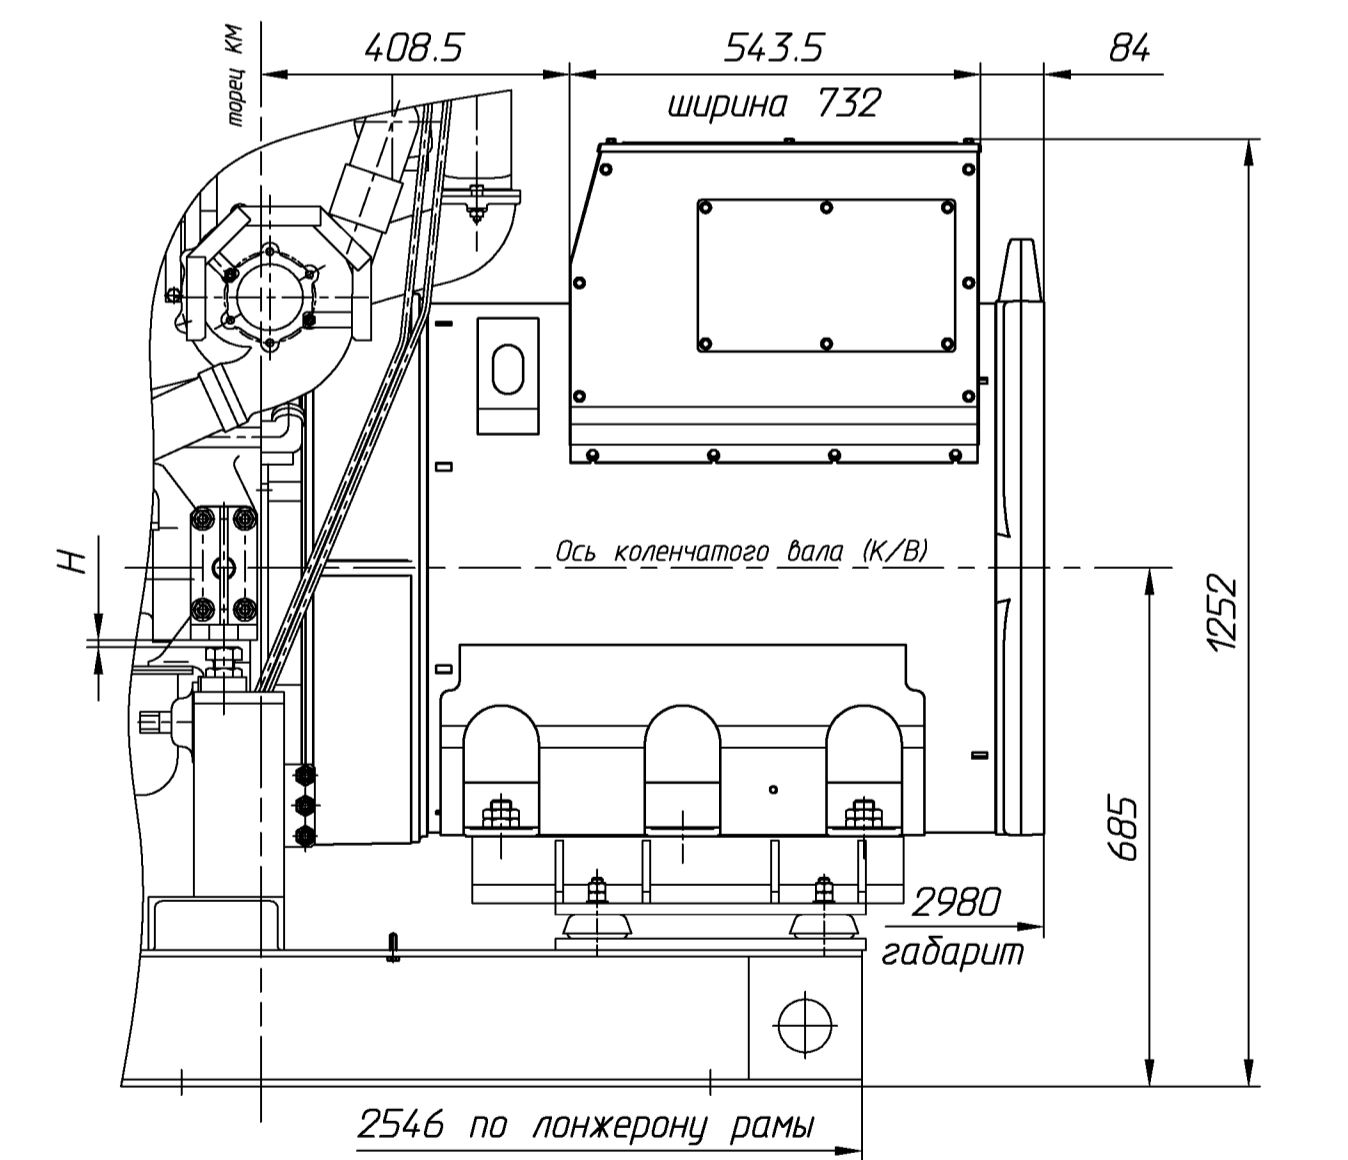

Рис. 1

Рис. 2
остальное см. рис. 1

Рис. 3
остальное см. рис. 1

Таблица

Обозначение	Рис.	Примечание
АД-400.0010010-11 ГЧ	1	Генератор LSA 47.2 M7 C6/4
АД-400.0010010-14 ГЧ	2	Генератор MJB 355 SA4
АД-400.0010010-15 ГЧ	3	Генератор Pro 355 C/4

Зазоры Н не менее 10 мм. При транспортировке электроагрегата зазоры Н уменьшить до 0 мм.

АД-400.0010010-11 ГЧ				Лит.	Масса	Масштаб
Изм.	Лист	№ докум.	Подп.	Дата	Электроагрегат дизельный	1:10
Разраб.	Мухачев					
Проб.	Андрянов					
Т.контр.					Лист 1	Листов 3
Н.контр.	Андрянов				ОАО "Автомобиль"	
Утв.	Воронов					