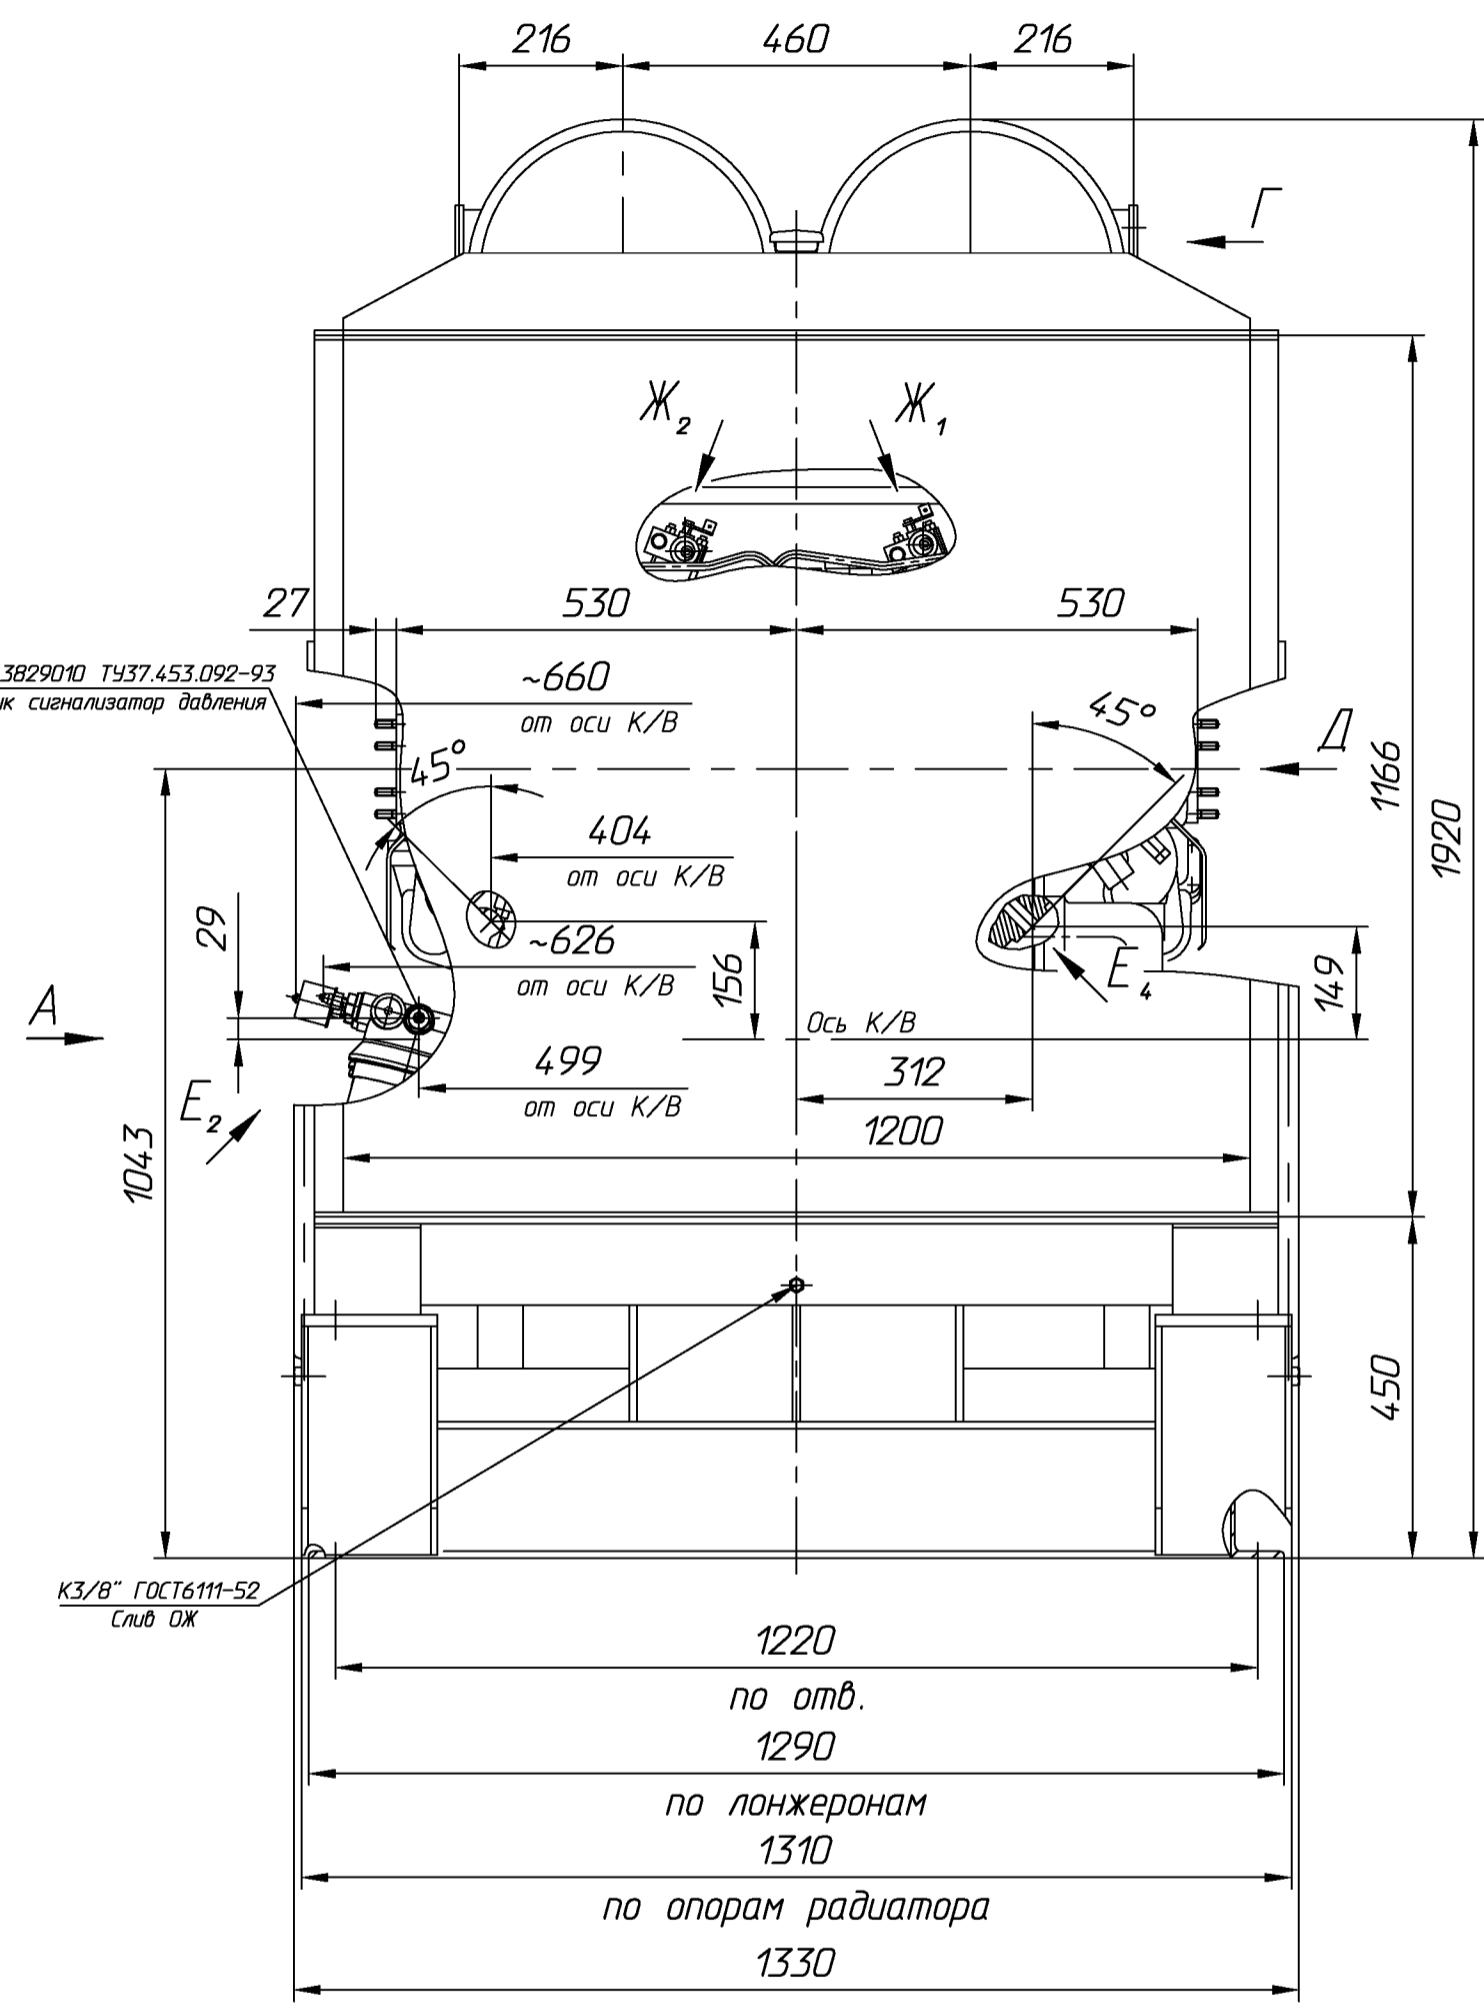

Рис. 1

Рис. 2
остальное см. рис. 1

Рис. 3
остальное см. рис. 1

Таблица

Обозначение	Рис.	Примечание
АД-400.0010010-11 ГЧ	1	Генератор LSA 47.2 M7 C6/4
АД-400.0010010-14 ГЧ	2	Генератор MJB 355 SA4
АД-400.0010010-15 ГЧ	3	Генератор Pro 355 C/4

Зазоры Н не менее 10 мм. При транспортировке электроагрегата зазоры Н уменьшить до 0 мм.

АД-400.0010010-11 ГЧ				Лит.	Масса	Масштаб
Изм.	Лист	№ докум.	Подп.	Дата	Электроагрегат дизельный	1:10
Разраб.	Мухачев					
Проб.	Андрянов					
Т.контр.					Лист 1	Листов 3
Н.контр.	Андрянов				ОАО "Автомобиль"	
Утв.	Воронов					