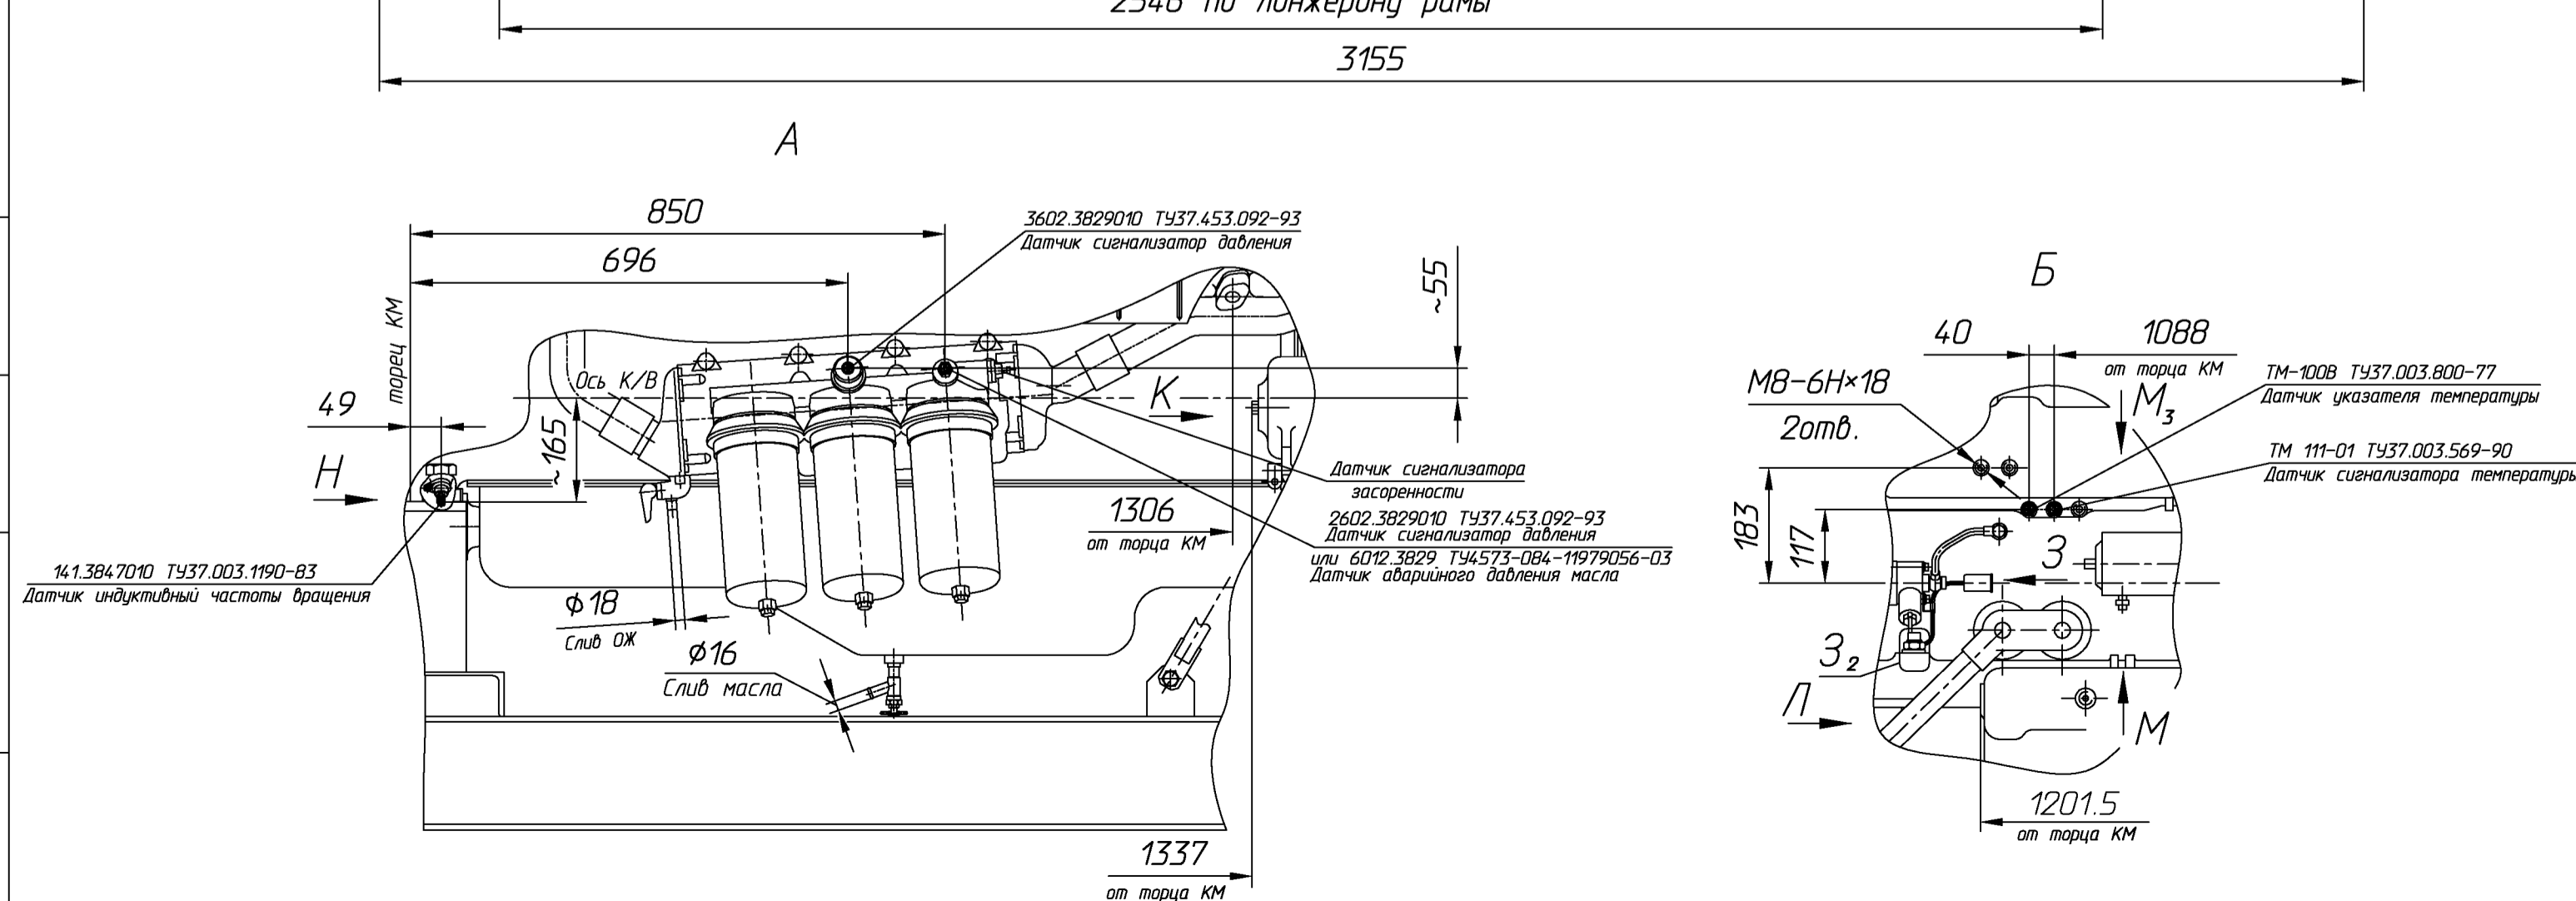

Рис. 1

Рис. 2
остальное см. рис. 1

Рис. 3
остальное см. рис. 1

Таблица

Обозначение	Рис.	Примечание
АД-400.0010010-11 ГЧ	1	Генератор LSA 47.2 M7 C6/4
АД-400.0010010-14 ГЧ	2	Генератор MJB 355 SA4
АД-400.0010010-15 ГЧ	3	Генератор Pro 355 C/4

Зазоры Н не менее 10 мм. При транспортировке электроагрегата зазоры Н уменьшить до 0 мм.

АД-400.0010010-11 ГЧ				Лит.	Масса	Масштаб
Изм.	Лист	№ докум.	Подп.	Дата	Электроагрегат дизельный	1:10
Разраб.	Мухачев					
Проб.	Андрянов					
Т.контр.					Лист 1	Листов 3
Н.контр.	Андрянов				ОАО "Автомобиль"	
Утв.	Воронов					