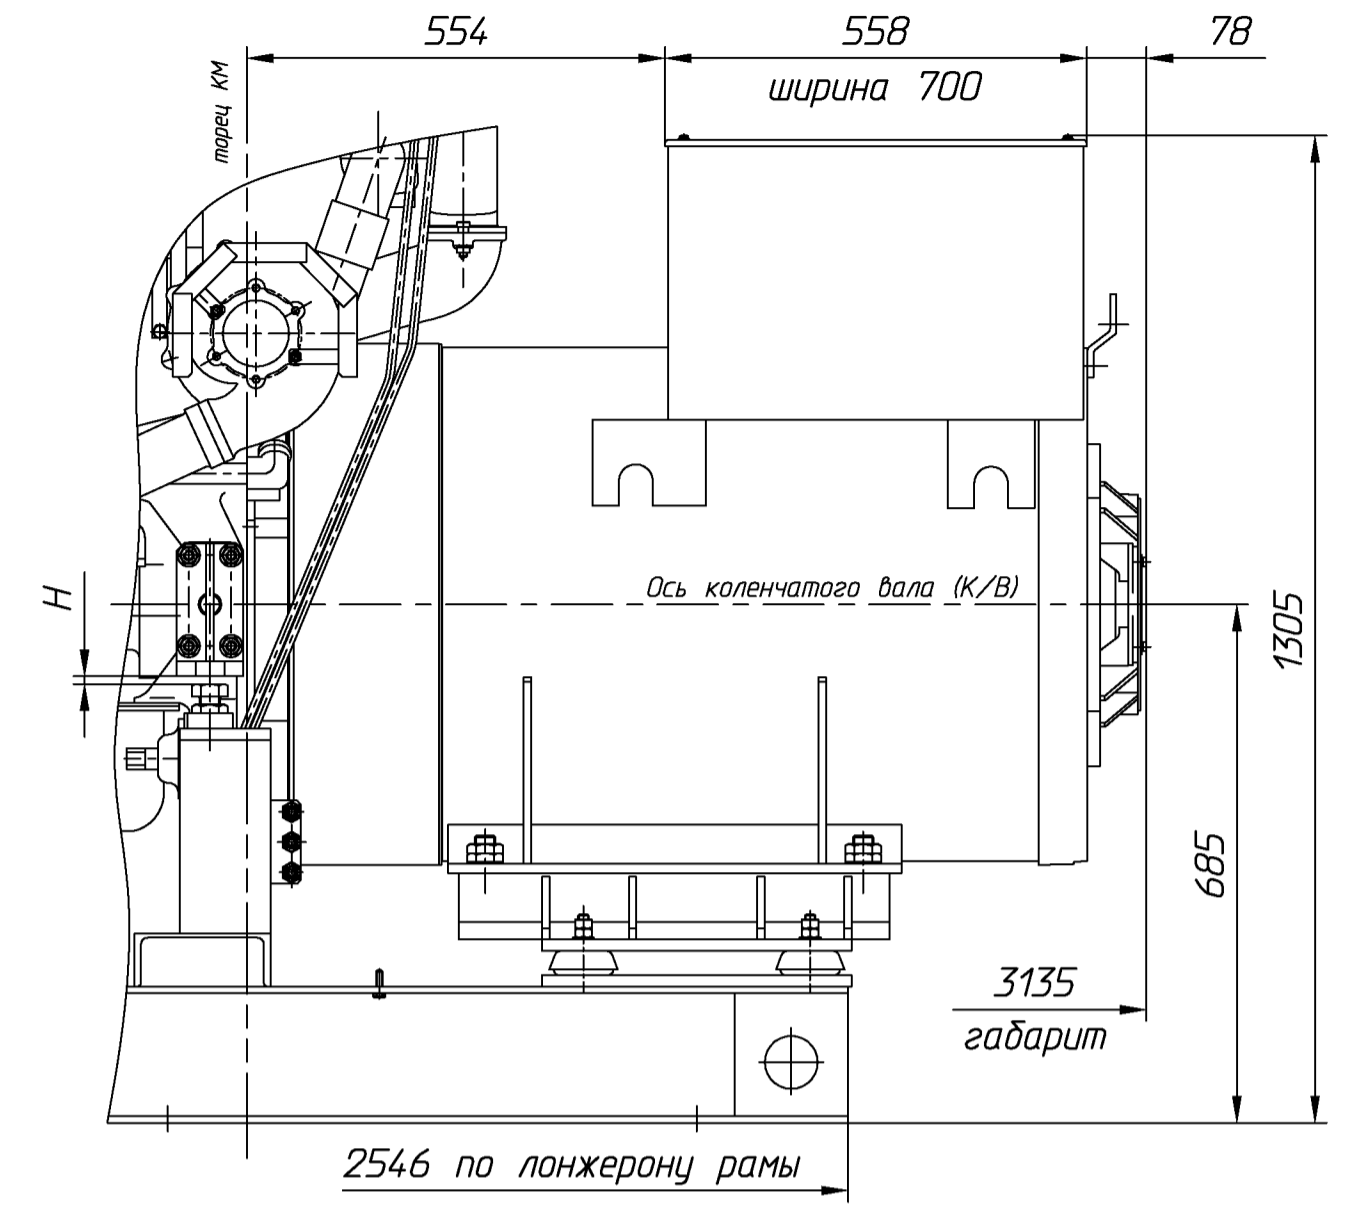

Рис. 1

Рис. 2
остальное см. рис. 1

Рис. 3
остальное см. рис. 1

Таблица

Обозначение	Рис.	Примечание
АД-400.0010010-11 ГЧ	1	Генератор LSA 47.2 M7 C6/4
АД-400.0010010-14 ГЧ	2	Генератор MJB 355 SA4
АД-400.0010010-15 ГЧ	3	Генератор Pro 355 C/4

Зазоры Н не менее 10 мм. При транспортировке электроагрегата зазоры Н уменьшить до 0 мм.

АД-400.0010010-11 ГЧ				Лит.	Масса	Масштаб
Изм.	Лист	№ докум.	Подп.	Дата	Электроагрегат дизельный	1:10
Разраб.	Мухачев					
Проб.	Андрянов					
Т.контр.					Лист 1	Листов 3
Н.контр.	Андрянов				ОАО "Автомобиль"	
Утв.	Воронов					